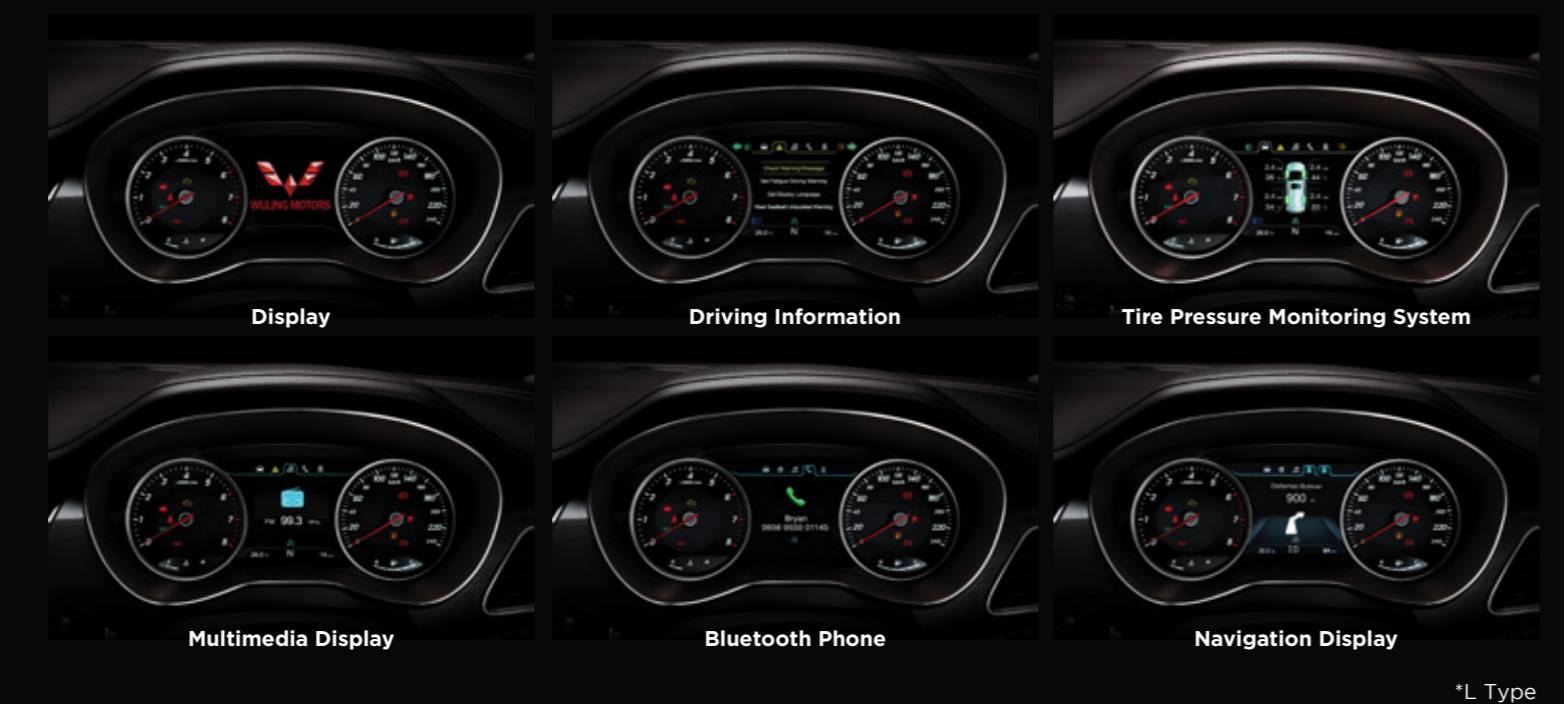

Classy Electric Sunroof\*

Comfortable Tilt Steering

Exquisite Atmosphere Lamp\*

Convenient Electric Front Seat Adjuster\*

Modern Center Cluster Design with Auto AC\*

Refined Rear AC Button

Independent Rear Suspension\*

Suspensi bagian belakang yang terdapat pada masing-masing roda memastikan seluruh penumpang merasakan kenyamanan yang lebih dalam perjalanan.

- **Bluetooth**  
Tampilan layar dilengkapi sensor Bluetooth untuk memudahkan perangkat Anda terhubung secara nirkabel.
- **Navigation**  
Sistem GPS yang terintegrasi memberikan Anda petunjuk arah tanpa perlu terhubung pada perangkat.
- **Mirrorlink**  
Antarmuka perangkat Anda dapat ditampilkan di layar head unit demi kemudahan akses.

- **USB**  
Hubungkan perangkat Anda dengan head unit melalui kabel USB untuk kemudahan akses multimedia.
- **SD Card**  
Tampilkan dokumen foto, audio, hingga video secara mudah dari kartu memori melalui slot SD Card di head unit.
- **AUX-in**  
Mainkan audio dari perangkat Anda di head unit menggunakan kabel aux.

### LUMINOUS 7" MULTI INFORMATION DISPLAY\*

Layar MID yang terletak di balik setir kemudi memberikan Anda beragam informasi yang terintegrasi dengan head unit. Anda tetap bisa terinformasi tanpa kehilangan fokus dan kendali selama berkendara.